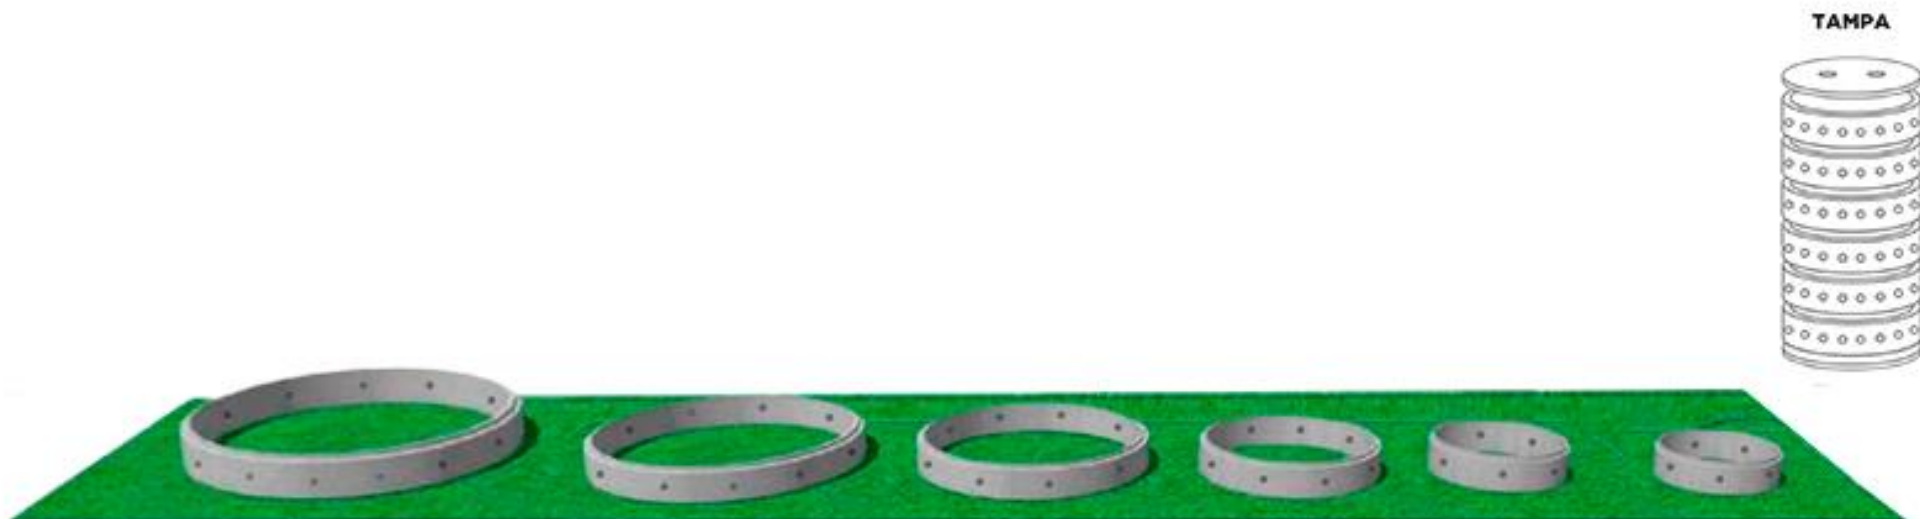

Ø300

ALTURA: 50cm
ESPESSURA: 10cm
ENCAIXE:
MACHO E FÊMEA

Ø250

ALTURA: 55cm
ESPESSURA: 10cm
ENCAIXE:
MACHO E FÊMEA

Ø200

ALTURA: 50cm
ESPESSURA: 10cm
ENCAIXE:
MACHO E FÊMEA

Ø150

ALTURA: 50cm
ESPESSURA: 8cm
ENCAIXE:
MACHO E FÊMEA

Ø120

ALTURA: 50cm
ESPESSURA: 8cm
ENCAIXE:
MACHO E FÊMEA

Ø100

ALTURA: 50cm
ESPESSURA: 8cm
JUNTA SECA
SEM ENCAIXE