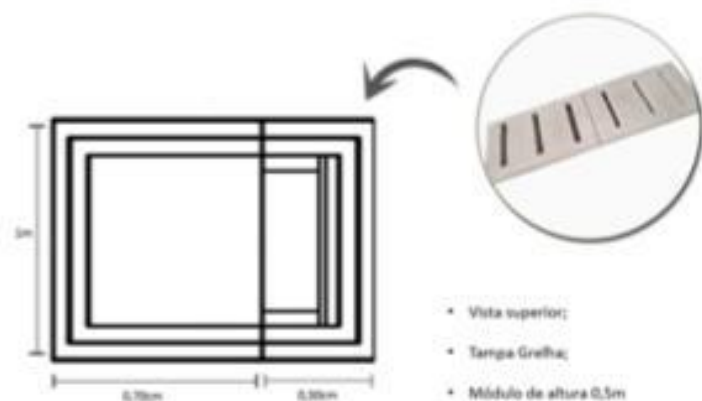

- Furação com DN200 ou maior;
- Direção e posição dos furos personalizados podendo ser em qualquer face, inclusive na diagonal;
- Espessura 7cm;
- Módulos de 1mX1mX1m internos;
- Módulos de 1,14mX1,14mX1m externos.