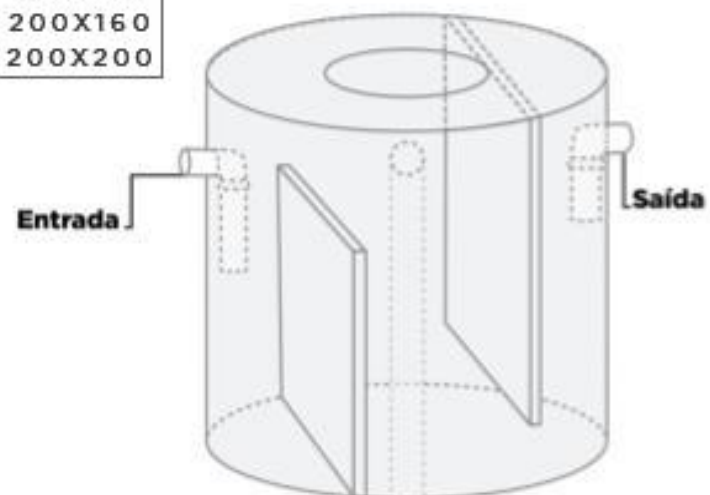

### OUTROS TAMANHOS

C	L	A	e
120	120	20	7
120	120	30	7
120	120	50	7
120	120	100	7

**\*SIFÃO EM CONCRETO ARMADO**

Ø60  
ALTURAS:  
50  
60  
90  
100

Ø80  
ALTURAS:  
50  
60  
90  
100

## CAIXA SEPARADORA

TAMANHOS:  
120X120  
120X160  
155X160  
155X180  
200X160  
200X200