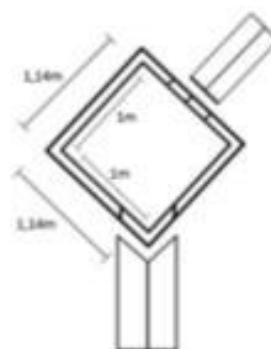

- Furação com DN200 ou maior;
- Direção e posição dos furos personalizados podendo ser em qualquer face, inclusive na diagonal;
- Espessura 7cm;
- Módulos de 1mX1mX1m internos;
- Módulos de 1,14mX1,14mX1m externos.