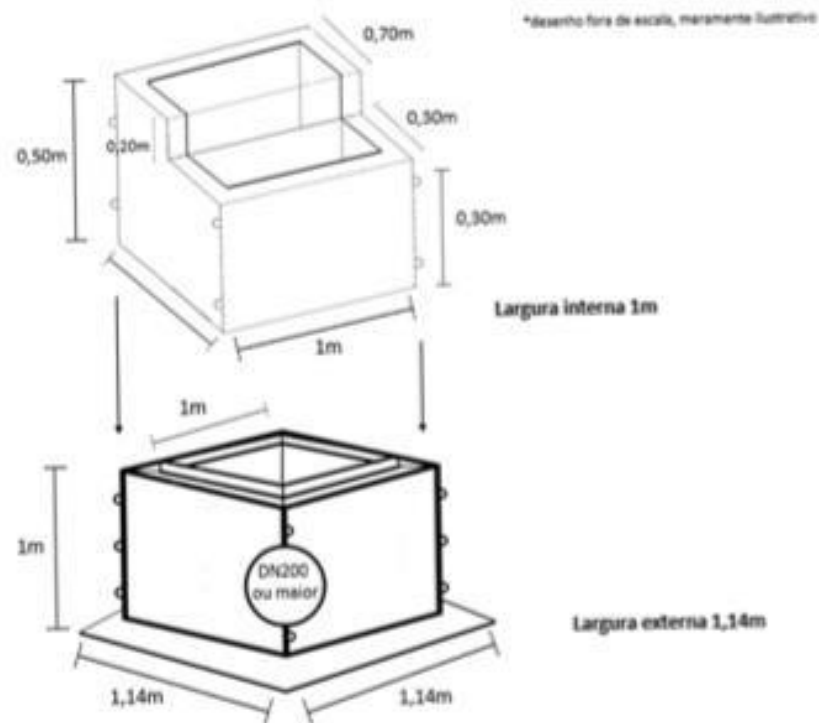

- Furação com DN200 ou maior;
- Direção e posição dos furos personalizados podendo ser em qualquer face, inclusive na diagonal;
- Espessura 7cm;
- Módulos de 1mX1mX1m internos;
- Módulos de 1,14mX1,14mX1m externos.