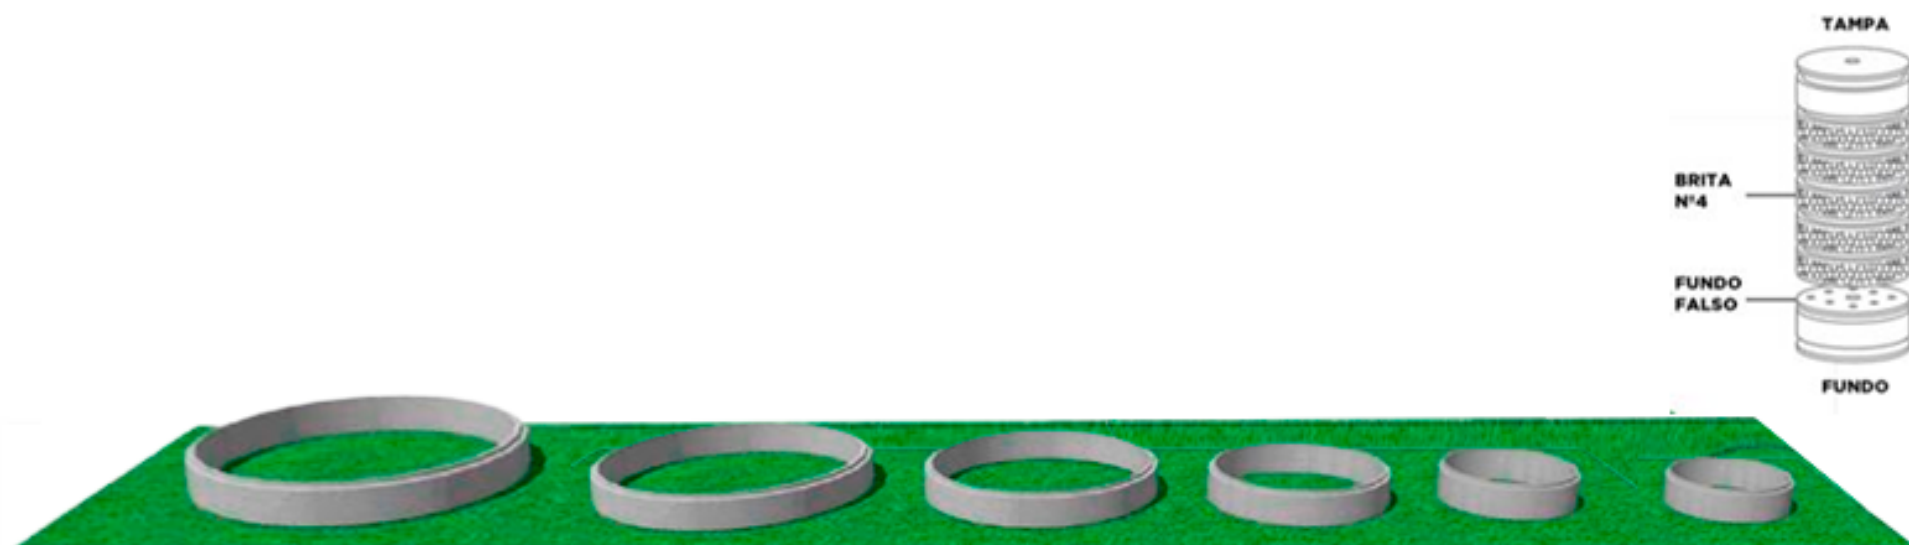

**Ø250**

ALTURA: 55cm  
ESPESSURA: 10cm  
ENCAIXE:  
MACHO E FÊMEA

**Ø200**

ALTURA: 50cm  
ESPESSURA: 10cm  
ENCAIXE:  
MACHO E FÊMEA

**Ø150**

ALTURA: 50cm  
ESPESSURA: 8cm  
ENCAIXE:  
MACHO E FÊMEA

**Ø120**

ALTURA: 50cm  
ESPESSURA: 8cm  
ENCAIXE:  
MACHO E FÊMEA

**Ø100**

ALTURA: 50cm  
ESPESSURA: 8cm  
JUNTA SECA  
SEM ENCAIXE

Ø300

ALTURA: 50cm  
ESPESSURA: 10cm  
ENCAIXE:  
MACHO E FÊMEA

Ø250

ALTURA: 55cm  
ESPESSURA: 10cm  
ENCAIXE:  
MACHO E FÊMEA